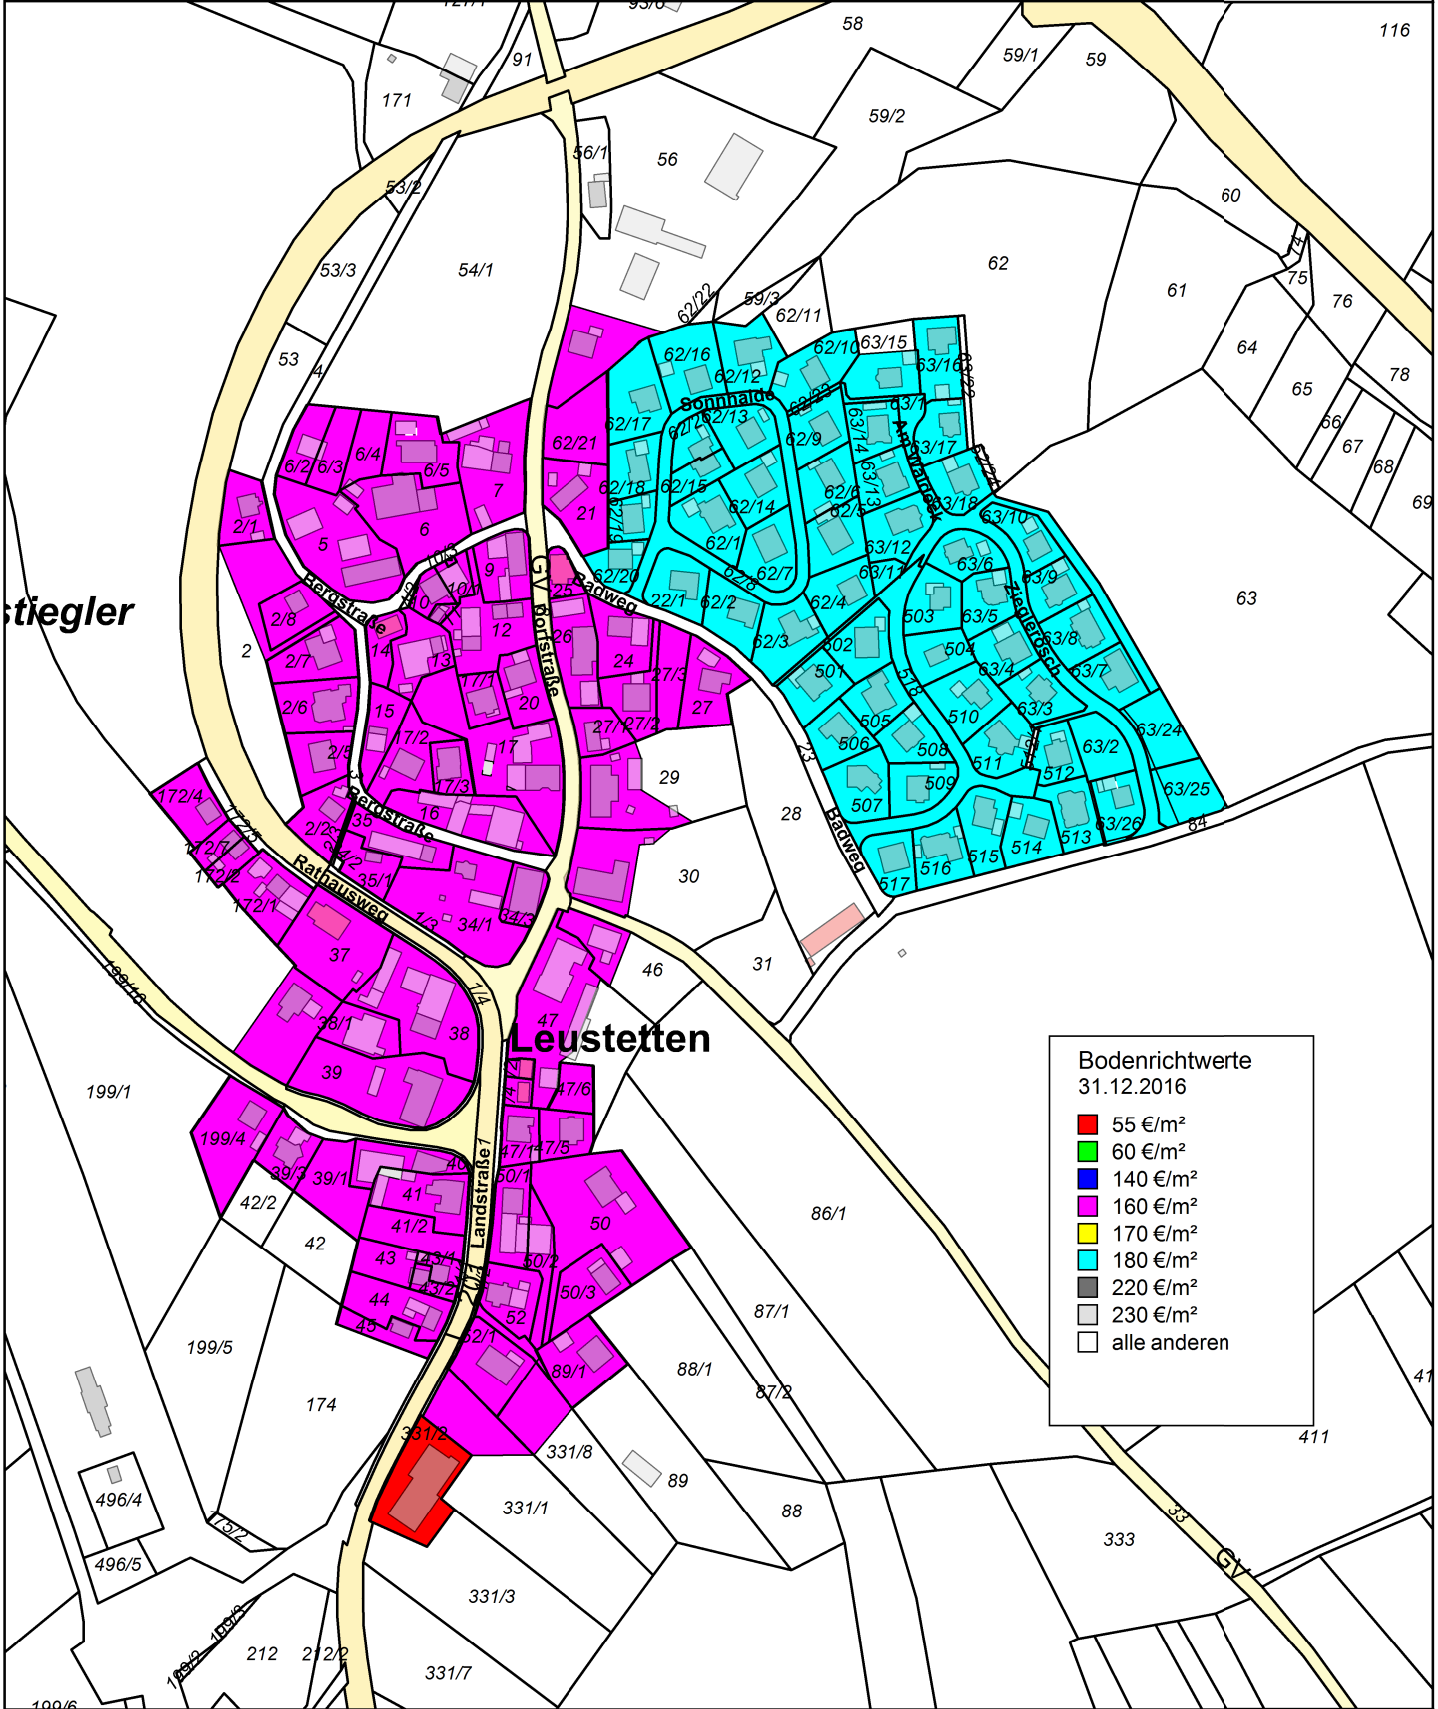

Bodenrichtwerte 2016 (Leustetten)

Bodenrichtwerte 31.12.2016	
■	55 €/m ²
■	60 €/m ²
■	140 €/m ²
■	160 €/m ²
■	170 €/m ²
■	180 €/m ²
■	220 €/m ²
■	230 €/m ²
■	alle anderen

Maßstab 1:3500
Erstellt am 20.04.2017

Kein amtlicher Auszug, Vervielfältigung nicht gestattet
Kartengrundlage: Geobasisdaten, Copyright LGL BW (www.lgl-bw.de)
AZ.: 2851.9-3/315, Stand: 04.01.2017

Gemarkung: Leustetten
Flur: -
Flurstück:
Lage: